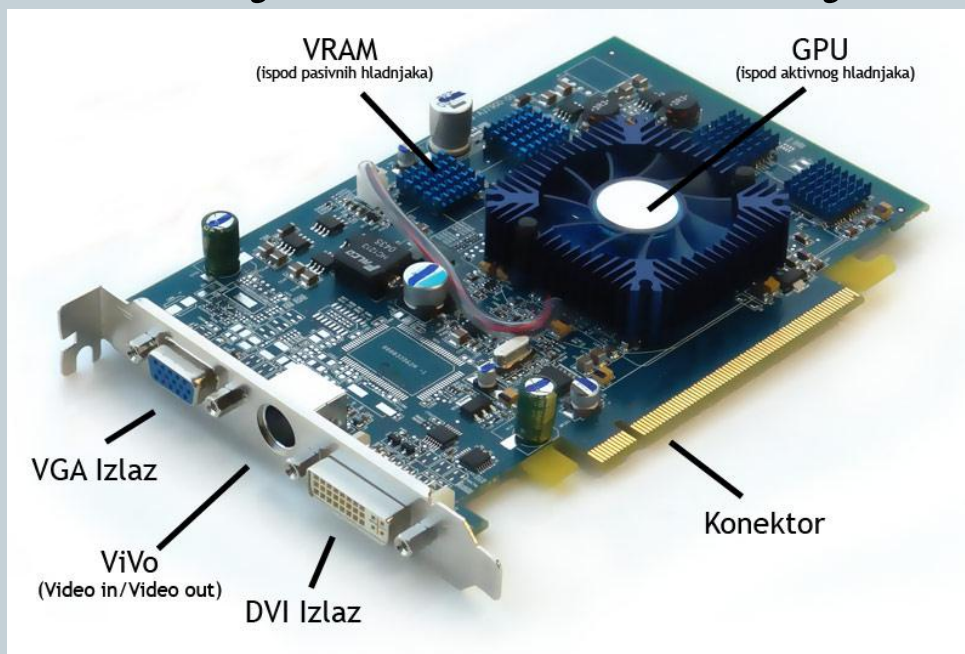

Grafická karta

8

- se stará o grafický výstup na monitor, TV obrazovku či jinou zobrazovací jednotku.

<http://commons.wikimedia.org/wiki/File:Graficka-Karta.jpg?uselang=cs>