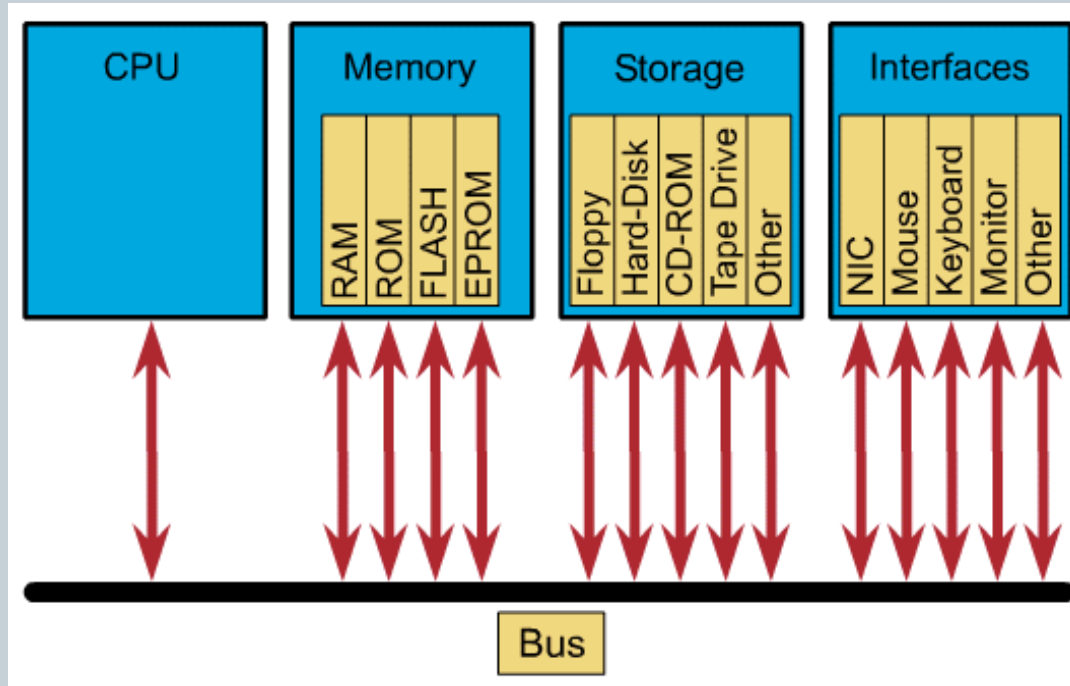

# Grafická karta

8

- se stará o grafický výstup na monitor, TV obrazovku či jinou zobrazovací jednotku.

<http://commons.wikimedia.org/wiki/File:Graficka-Karta.jpg?uselang=cs>

# Paměť RAM

9

- anglicky random-access memory, paměť s přímým přístupem
- typ elektronické paměti, která umožňuje přístup k libovolné části v konstantním čase bez ohledu na její fyzické umístění

[http://commons.wikimedia.org/wiki/File:Sdr  
am.jpg?uselang=cs](http://commons.wikimedia.org/wiki/File:Sdr am.jpg?uselang=cs)

# Pevný Disk

10

- zkratka HDD, anglicky hard disk drive
- slouží k dočasnému nebo trvalému uchovávání většího množství dat pomocí magnetické indukce

# Schéma PC

11

Vnitřní části PC jsou připojeny na systémovou sběrnici, tj. PC je malá počítačová síť.