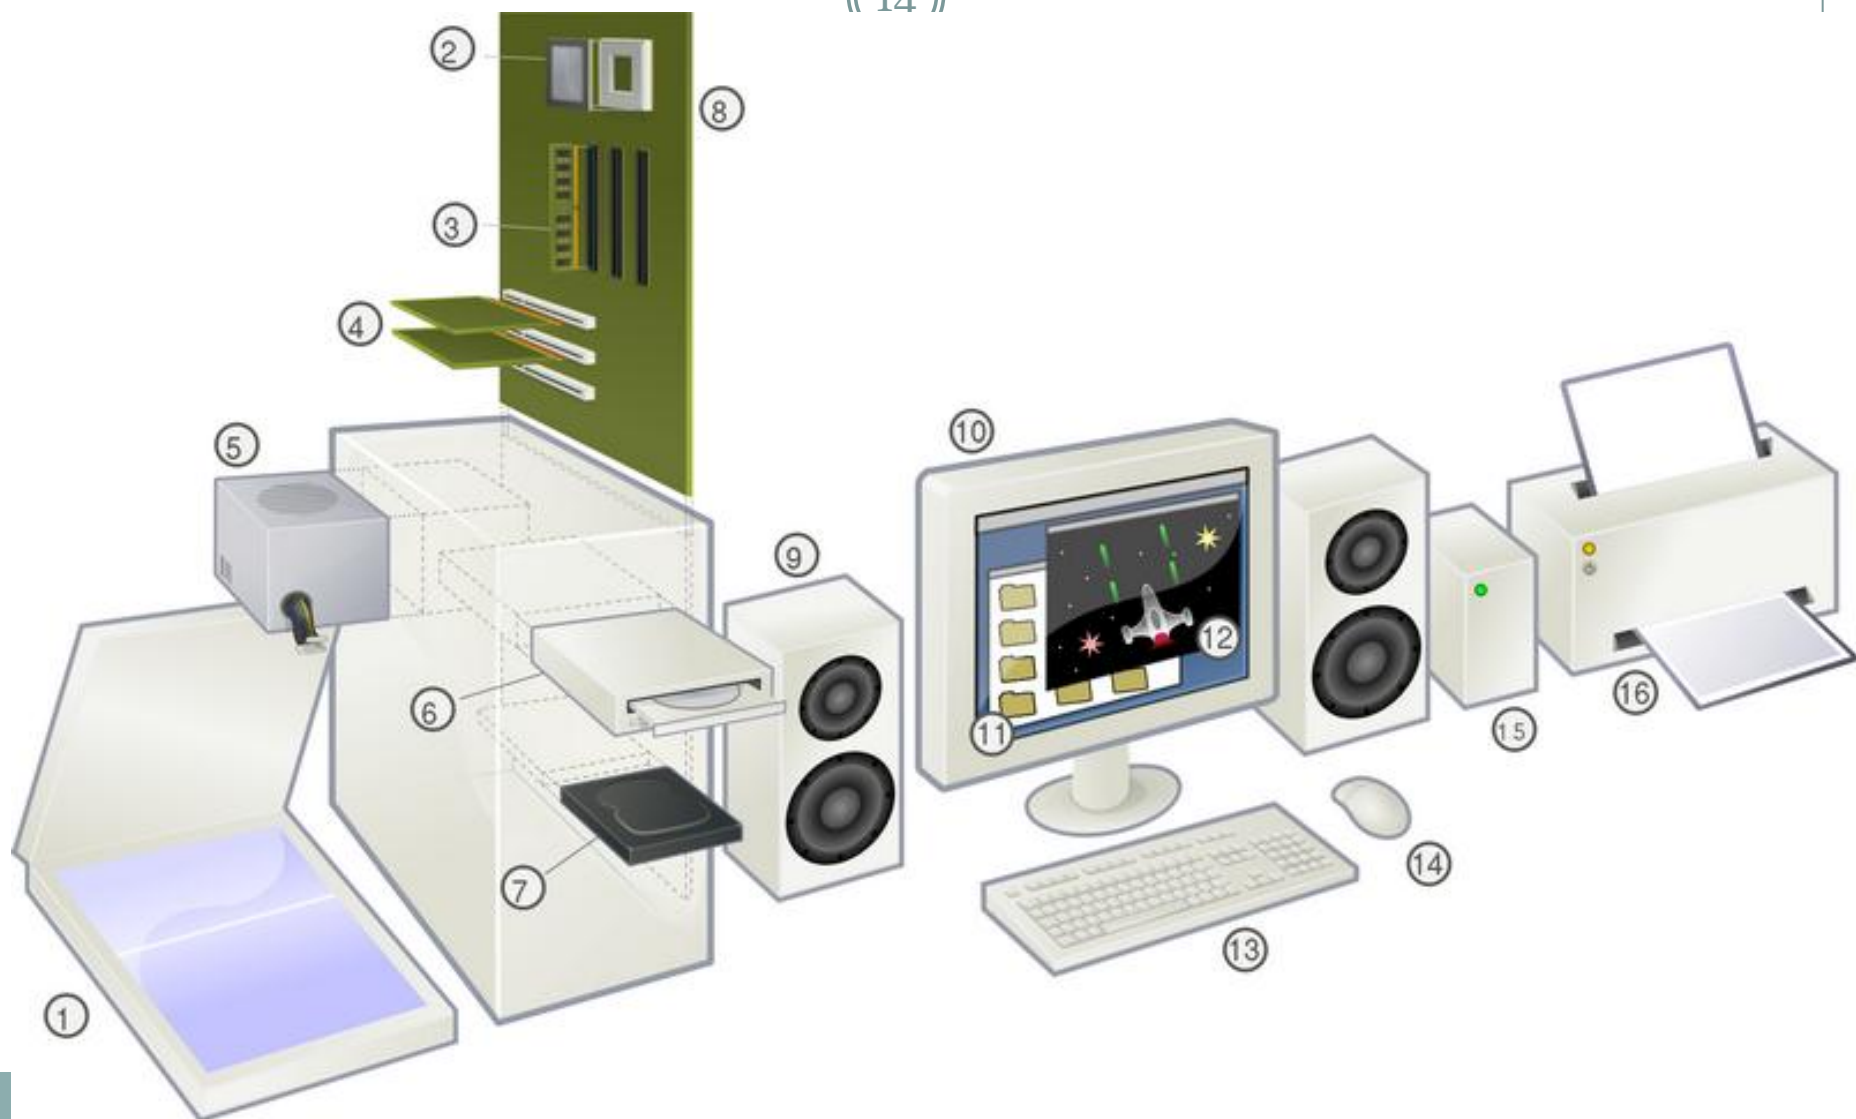

Poznáš jednotlivé součásti PC?

14